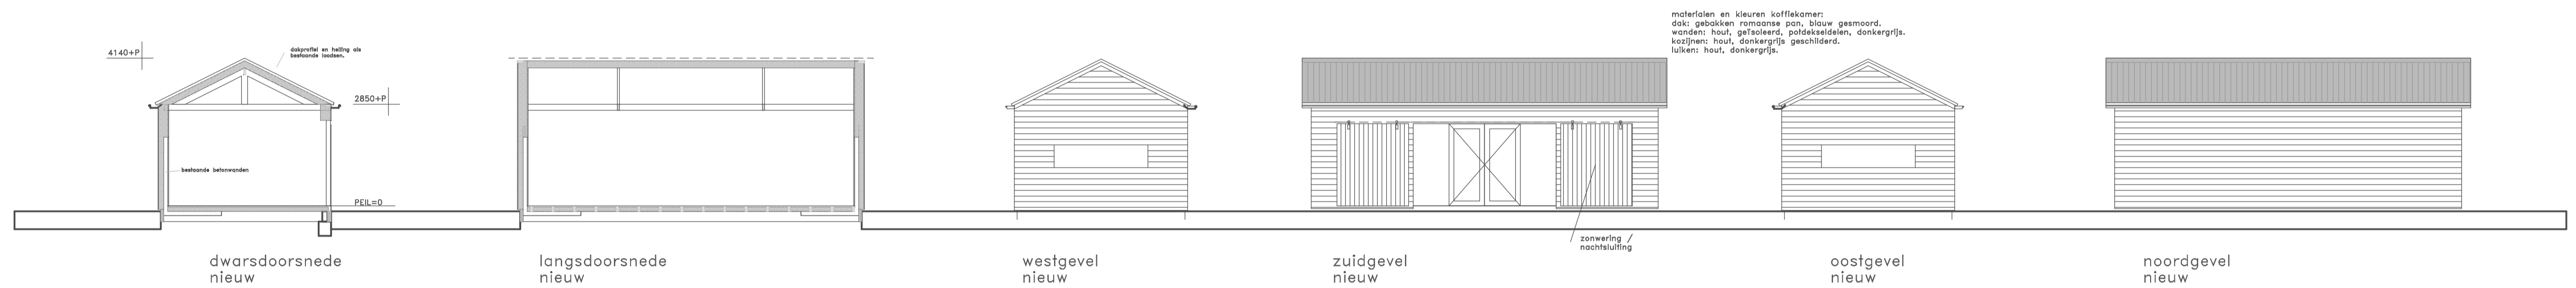

plattegrond begane grond bestaand