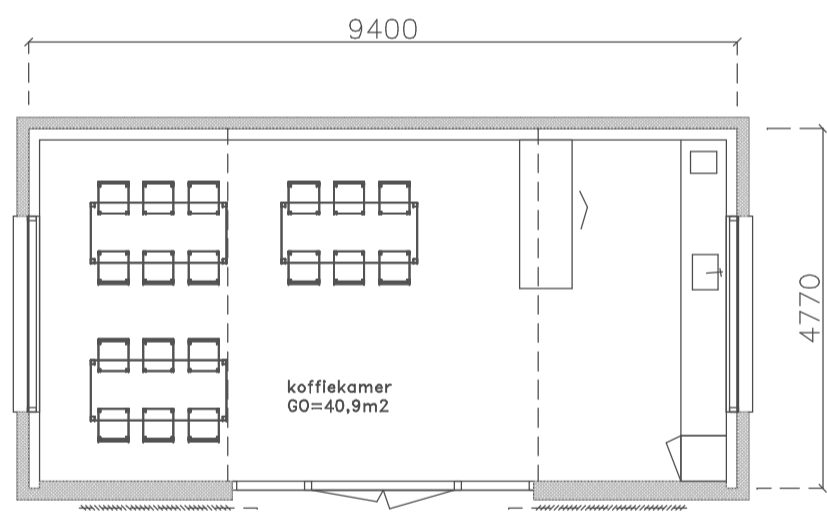

plattegrond begane grond nieuw